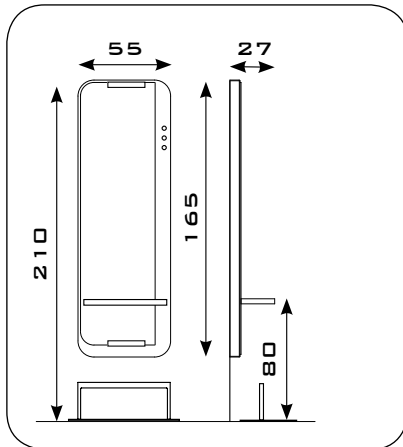

BLACK-LIGHT

Superficie in metacrilato fume', con specchio serigrafato.

Piano in fusione di alluminio cromato lucido.

Luci a led.

Portaphon cromato.

BLACK-LIGHT

Surface in smoked black methacrylate, with engraved mirror.

Shelf in aluminium alloy with polished chrome finish. Illumination with LEDs.

Hair dryer holder with chrome finish.

BLACK-LIGHT

Surface en méthacrylate fumé, avec miroir sérigraphié.

Tablette en fonte d'aluminium, chromé, brillant.

Lumières LED.

Porte-séchoir chromé.

BLACK-LIGHT

Oberfläche aus rauchfarbenem Methacrylat, mit serigraphiertem Spiegel.

Ablage aus glanzverchromtem Aluminiumguss.

Led-Beleuchtung.

Verchromte Föhnablage.

BLACK-LIGHT

Superficie de metacrilato ahumado, con espejo serigrafiado. Repisa de fusión de aluminio cromado brillante. Luces de leds.

Portasecador cromado.

...DETAILS