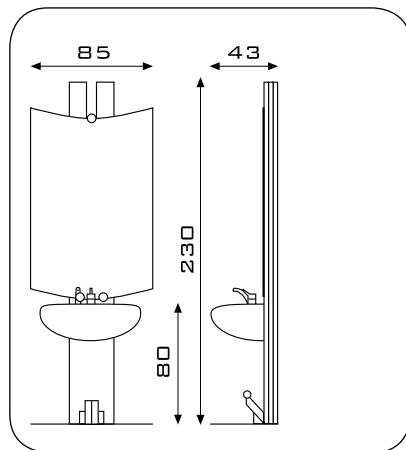

ALOHA - BRIO

Struttura verniciata nera. Inserti in legno.
Piano in vetro trasparente. Portaphon cromato
(Art. 600). Struttura verniciata nera. Inserti in legno.
Ceramica bianca e mixer (Art. 810).

ALOHA - BRIO

Frame with black paint finish.
Wooden inserts. Clear glass shelf.
Hair dryer holder with chrome finish (Art. 600).
Frame with black paint finish. Wooden inserts.
White washbasin and water mixer (Art. 810).

ALOHA - BRIO

Montant peint noir. Insertions en bois. Tablette en
verre transparent. Porte-séchoir chromé (Art. 600).
Montant peint noir. Insertions en bois.
Ceramique blanche et mitigeur (Art. 810).

ALOHA - BRIO

Struktur aus schwarz lackiertem Metall.
Holz-Einlagen. Ablage aus durchsichtigem Glas. Verchromte
Föhnablage (Art. 600). Struktur aus schwarz lackiertem
Metall. Holz-Einlagen. Weißes Becken und Mischbatterie
(Art. 810).

ALOHA - BRIO

Estructura pintada negra
Insertos de madera. Repisa de vidrio transparente.
Portasecador cromado (Art. 600).
Estructura pintada negra. Insertos de madera.
Ceramica blanca y grifería (Art. 810).