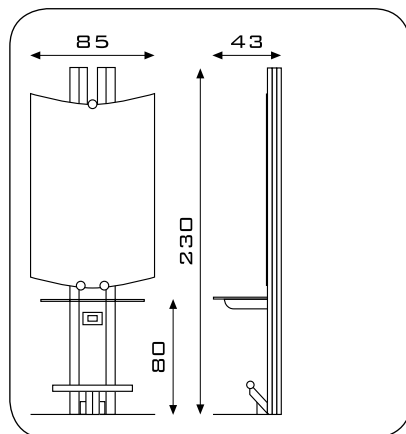

ALOHA - BRIO

Struttura verniciata nera. Inserti in legno.
Piano in vetro trasparente. Portaphon cromato
(Art. 600). Struttura verniciata nera. Inserti in legno.
Ceramica bianca e mixer (Art. 810).

ALOHA - BRIO

Frame with black paint finish.
Wooden inserts. Clear glass shelf.
Hair dryer holder with chrome finish (Art. 600).
Frame with black paint finish. Wooden inserts.
White washbasin and water mixer (Art. 810).

ALOHA - BRIO

Montant peint noir. Insertions en bois. Tablette en
verre transparent. Porte-séchoir chromé (Art. 600).
Montant peint noir. Insertions en bois.
Ceramique blanche et mitigeur (Art. 810).

ALOHA - BRIO

Struktur aus schwarz lackiertem Metall.
Holz-Einlagen. Ablage aus durchsichtigem Glas. Verchromte
Föhnablage (Art. 600). Struktur aus schwarz lackiertem
Metall. Holz-Einlagen. Weißes Becken und Mischbatterie
(Art. 810).

ALOHA - BRIO

Estructura pintada negra
Insertos de madera. Repisa de vidrio transparente.
Portasecador cromado (Art. 600).
Estructura pintada negra. Insertos de madera.
Ceramica blanca y grifería (Art. 810).