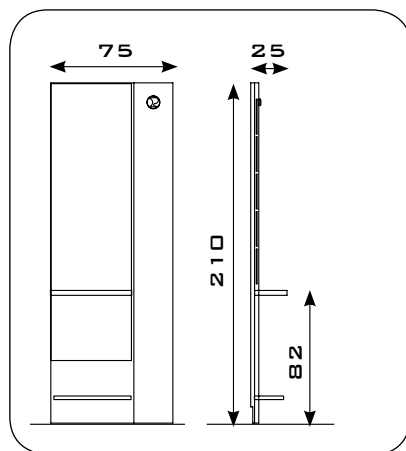

VOGUE

Superficie con finitura acciaio inox o alluminio.
Piano e poggiatesta in fusione di alluminio
cromato lucido.
Luce al neon.
Portaphon cromato.

VOGUE

Surface with stainless steel or aluminium finish.
Shelf and footrest in aluminium alloy with
polished chrome finish.
Fluorescent lamp. Hair dryer holder with
chrome finish.

VOGUE

Surface finition acier inox ou aluminium.
Tablette et repose-pieds en fonte d'aluminium,
chromé, brillant. Éclairage au néon.
Porte-séchoir chromé.

VOGUE

Oberfläche mit Edelstahl- oder Aluminiumbes-
chichtung.
Ablage und Fußstütze aus glanzverchromtem
Aluminiumguss. Neonbeleuchtung. Verchromte
Föhnablage.

VOGUE

Superficie con acabado de acero inoxidable
o aluminio. Repisa y apoyapiés de fusión de
aluminio cromado brillante. Luz de neón.
Portasegador cromado.