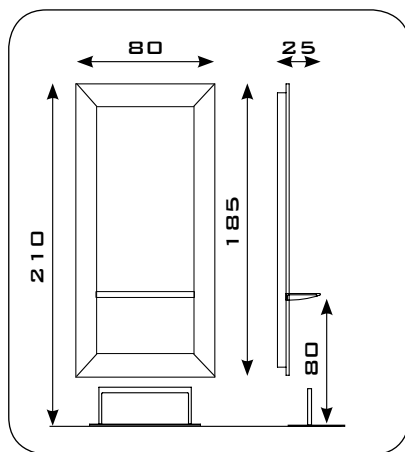

MONO

Cornice con finitura wenge.
Piano in fusione di alluminio cromato lucido.
Portaphon cromato.
Disponibile con retro illuminazione a neon.

MONO

Frame with wenge finish.
Shelf in aluminium alloy with polished chrome finish. Hair dryer holder with chrome finish.
Available with fluorescent backlighting.

MONO

Encadrement finition wengé.
Tablette en fonte d'aluminium, chromé, brillant.
Porte-séchoir chromé.
Disponibile avec rétroéclairage au néon.

MONO

Rahmen mit Wengè-Furnier.
Ablage aus glanzverchromtem Aluminiumguss.
Verchromte Föhnablage.
Lieferbar mit Neonbeleuchtung auf der Rückseite.

MONO

Marco con acabado wengué.
Repisa de fusión de aluminio cromado brillante. Portasecador cromado.
Disponibile con retroiluminación de neón.