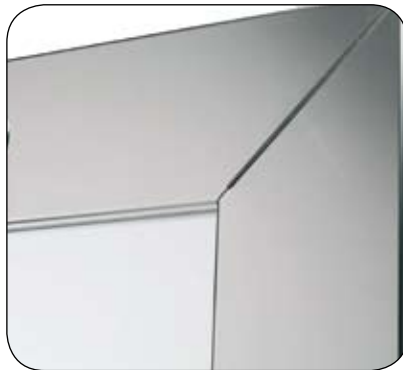

MONO-INOX

Cornice con finitura in acciaio inox.
Piano in fusione di alluminio cromato lucido.
Portaphon cromato.
Disponibile con retro illuminazione a neon.

MONO-INOX

Stainless steel frame. Shelf in aluminium alloy with polished chrome finish.
Hair dryer holder with chrome finish.
Available with fluorescent backlighting.

MONO-INOX

Encadrement finition acier inox.
Tablette en fonte d'aluminium, chromé, brillant.
Porte-séchoir chromé.
Disponibile avec rétroéclairage au néon

MONO-INOX

Rahmen mit Edelstahlbeschichtung.
Ablage aus glanzverchromtem Aluminiumguss.
Verchromte Föhnablage.
Lieferbar mit Neonbeleuchtung auf der Rückseite.

MONO-INOX

Marco con acabado de acero inoxidable.
Repisa de fusión de aluminio cromado brillante. Portasecador cromado.
Disponibile con retroiluminación de neón.

...DETAILS

ART. 39

ART. 57

MONO-INOX

ART. 696 I/57

MONO

Encadrement finition wengé.
Tablette en fonte d'aluminium, chromé, brillant.
Porte-séchoir chromé.
Disponibile avec rétroéclairage au néon.

MONO

Rahmen mit Wengè-Furnier.
Ablage aus glanzverchromtem Aluminiumguss.
Verchromte Föhnablage.
Lieferbar mit Neonbeleuchtung auf der Rückseite.