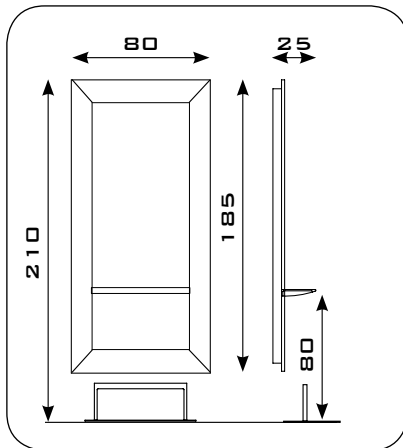

MONO-INOX

Cornice con finitura in acciaio inox.
Piano in fusione di alluminio cromato lucido.
Portaphon cromato.
Disponibile con retro illuminazione a neon.

MONO-INOX

Stainless steel frame. Shelf in aluminium alloy with polished chrome finish.
Hair dryer holder with chrome finish.
Available with fluorescent backlighting.

MONO-INOX

Encadrement finition acier inox.
Tablette en fonte d'aluminium, chromé, brillant.
Porte-séchoir chromé.
Disponibile avec rétroéclairage au néon

MONO-INOX

Rahmen mit Edelstahlbeschichtung.
Ablage aus glanzverchromtem Aluminiumguss.
Verchromte Föhnablage.
Lieferbar mit Neonbeleuchtung auf der Rückseite.

MONO-INOX

Marco con acabado de acero inoxidable.
Repisa de fusión de aluminio cromado brillante. Portasecador cromado.
Disponibile con retroiluminación de neón.

...DETAILS